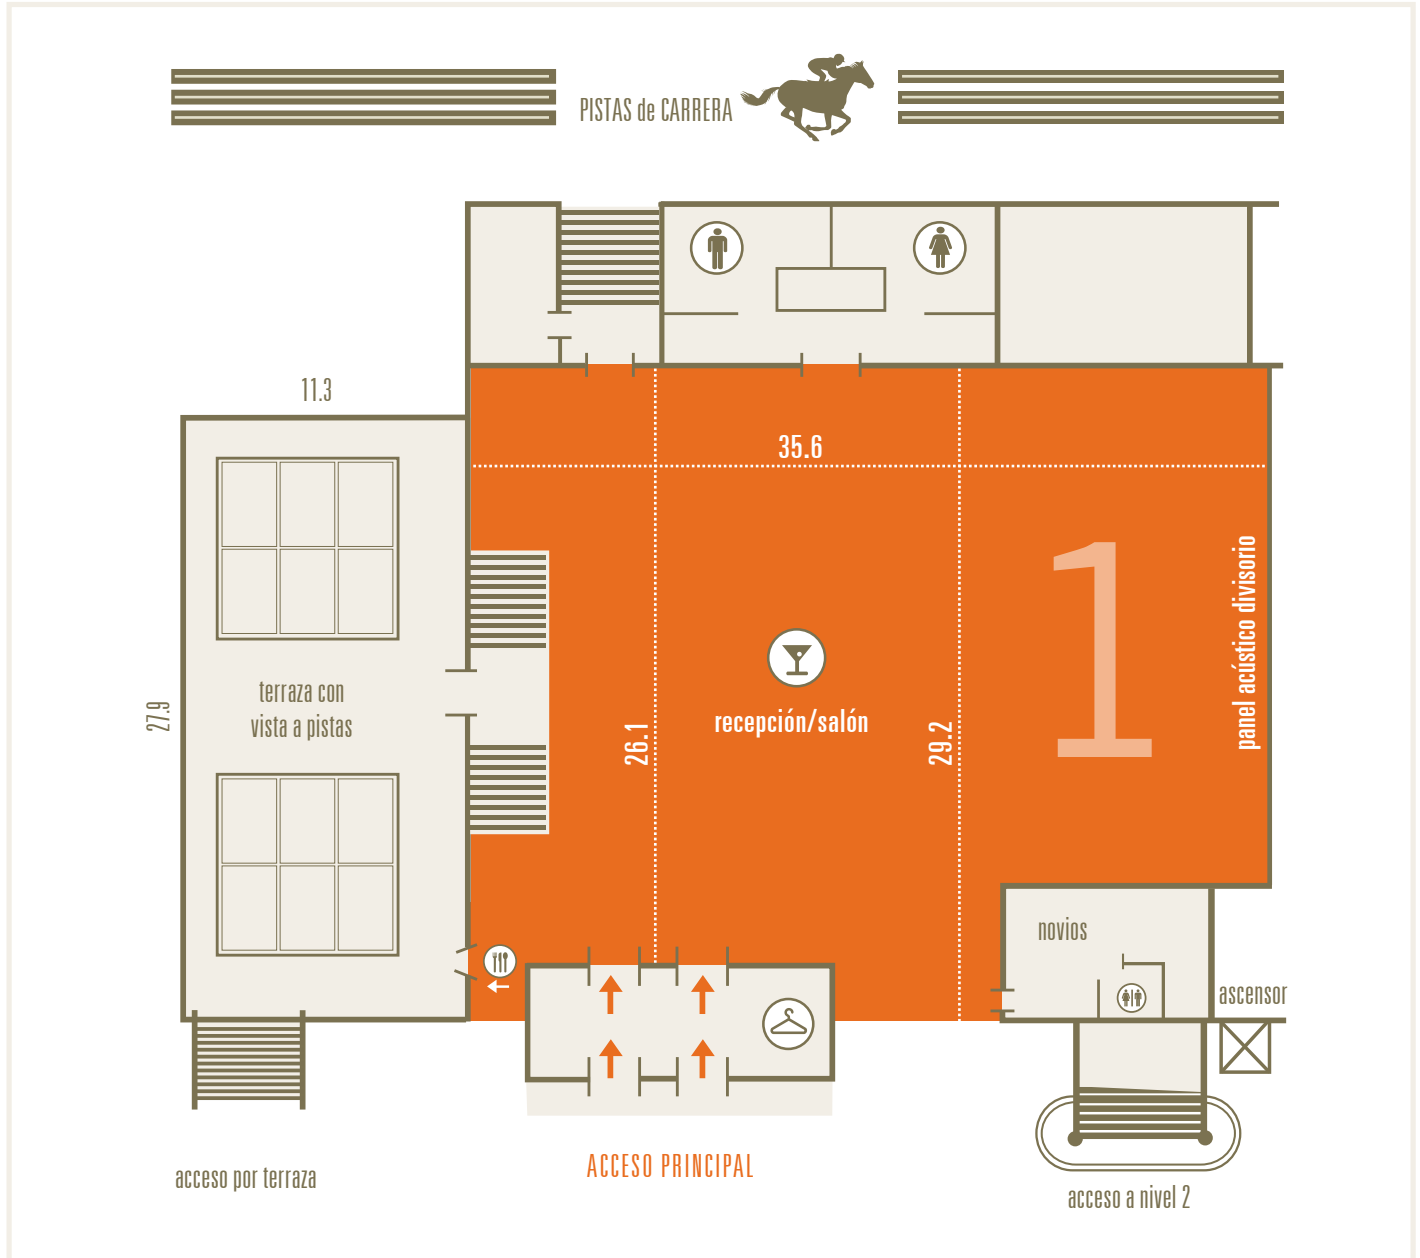

# 1

## espaciouno

920 mt<sup>2</sup>. Altura útil 4.30 mt.

DARWIN  
SAN ISIDRO

## CARACTERÍSTICAS

- ⌘ Sentados con pista:  
hasta 350 personas.
- ⌘ Cocktail:  
hasta 700 personas.
- ⌘ Incluye una pérgola con vista a las pistas.
- ⌘ Salida a la pista de carreras.